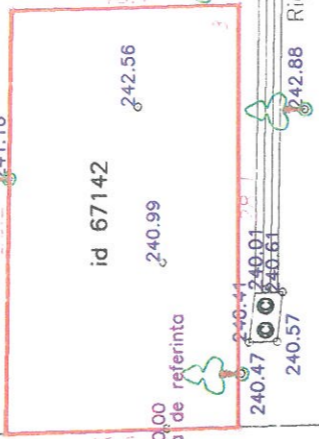

PLAN DE SITUATIE – PROIECTARE
intravilan
Scara 1:500

Judetul: Hunedoara
Teritoriul administrativ: Hunedoara
Cod SIRUTA:
Adresa: str. Muresului, Hunedoara
Nr. cadastral: 67142

Beneficiar:
Episcopia Romana Unita cu Roma
Greco-Catolica Lugoj

Bloc D3
P+4
4.76100

BLOC C45
P+4

Prezentul document receptionizat este valabil insotit de procesul verbal de receptie
NR. 532/2016

Oficiul de Cadastru și Publicitate Imobiliară
HUNEDOARA
27.943/26.09.2016
Receptionat
MARIOARA GALERIU
CONSILIER CADASTRU

INVENTAR DE COORDONATE
ID 67142

Pct.	E(m)	N(m)
1	338089.740	476043.218
2	338117.889	476042.883
3	338118.230	476027.744
4	338090.162	476027.755

Suprafata totala masurata=430mp

BLOC D2
P+4

NC 2348
teren

sistem de proiectie Stereografic 1970

243.59 topograf autorizat: