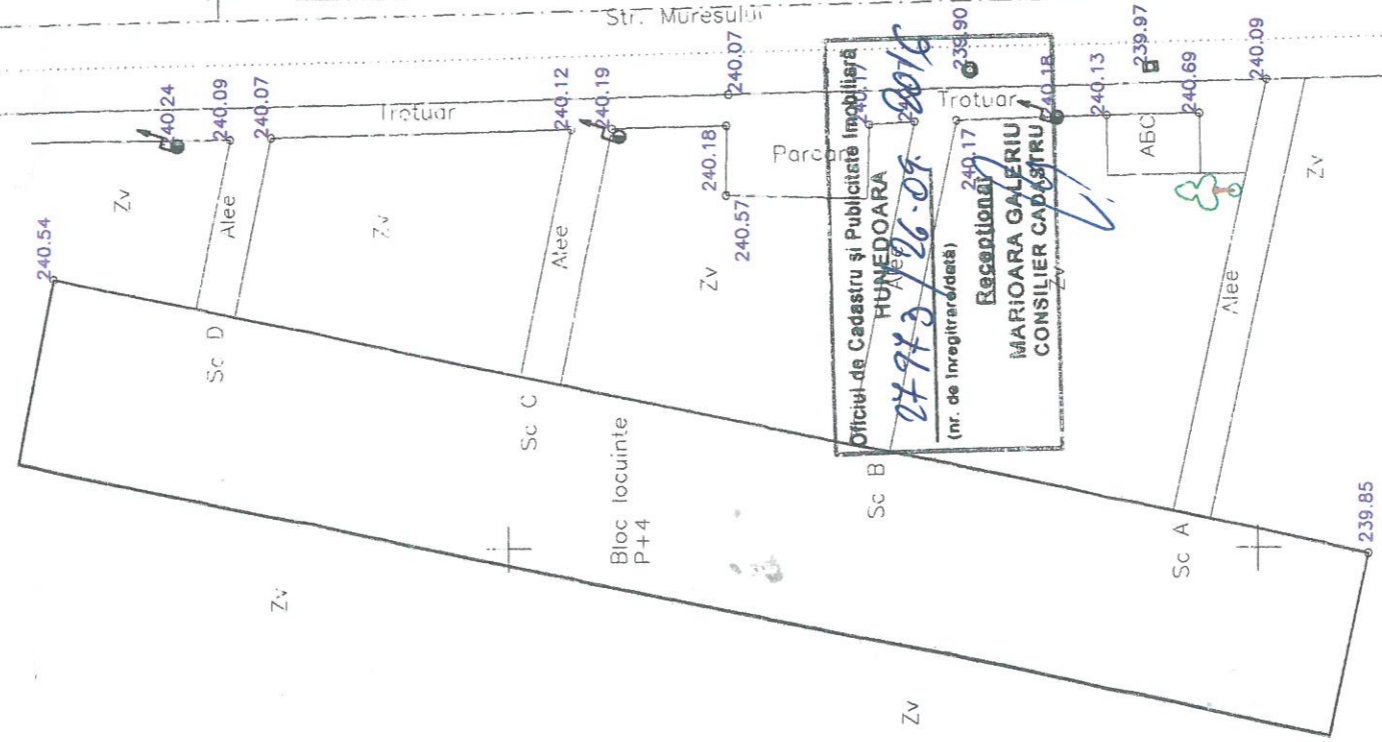

PLAN DE SITUATIE – PROIECTARE
intravilan
Scara 1:500

Judetul: Hunedoara
Teritoriul administrativ: Hunedoara
Cod SIRUTA:
Adresa: str. Muresului, Hunedoara
Nr. cadastral: 67142

Beneficiar:
Episcopia Romana Unita cu Roma
Greco-Catolica Lugoj

Bloc D3
P+4
4.76100

BLOC C45
P+4

Prezentul document receptionizat este valabil insotit de procesul verbal de receptie
NR. 532/2016

Oficiul de Cadastru și Publicitate Imobiliară
HUNEDOARA
27.943/26.09.2016
Receptionat
MARIOARA GALERIU
CONSILIER CADASTRU

INVENTAR DE COORDONATE
ID 67142

Pct.	E(m)	N(m)
1	338089.740	476043.218
2	338117.889	476042.883
3	338118.230	476027.744
4	338090.162	476027.755

Suprafata totala masurata=430mp

BLOC D2
P+4

NC 2348
teren

sistem de proiectie Stereografic 1970

243.59 topograf autorizat: