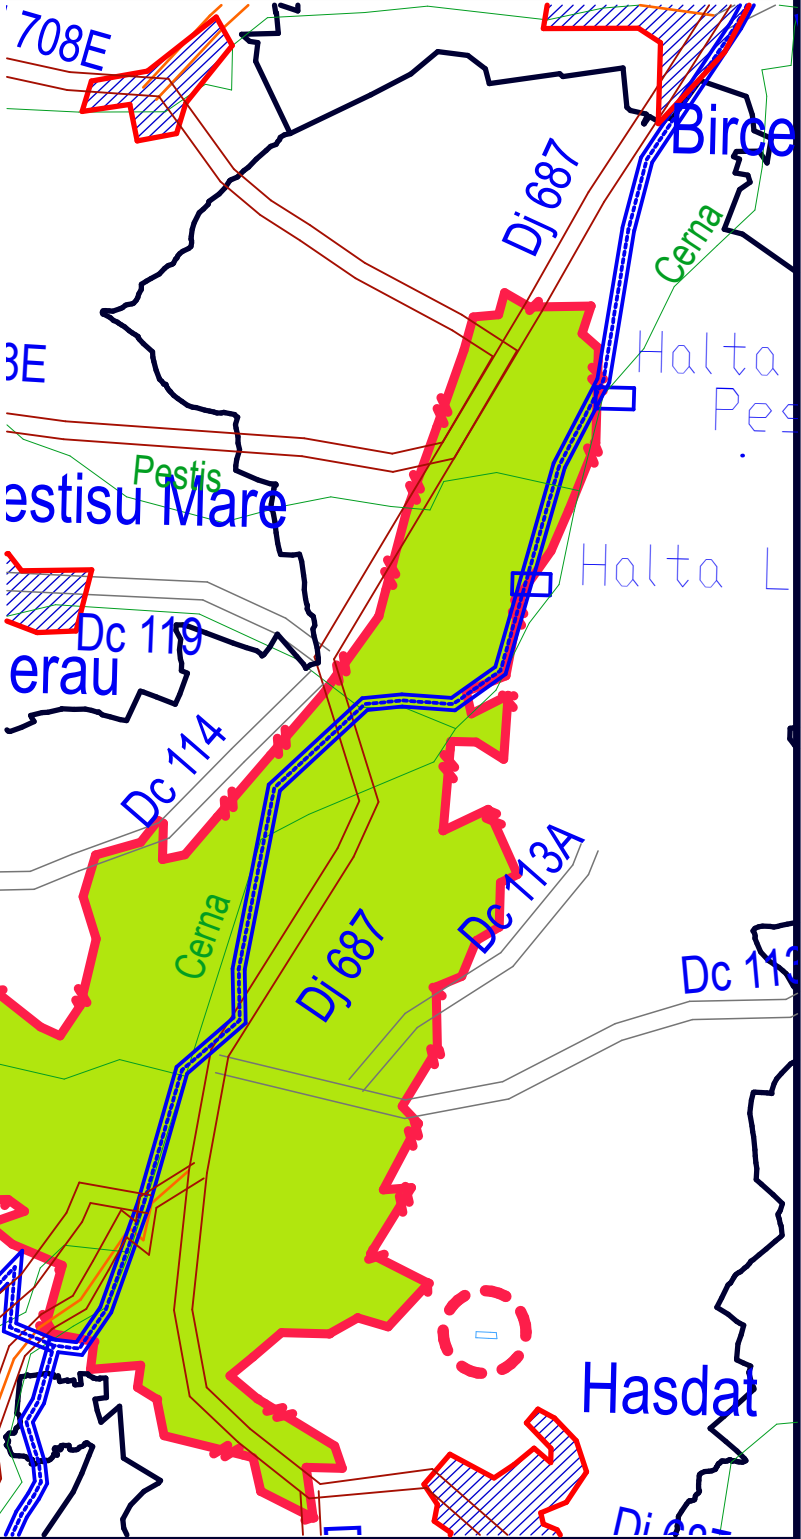

PLANȘA: 0 INCADRAREA IN ZONA

CATEGORIE	SEMN	CULOARE	SEMNIȚAȚIE
LIMITE			ROZ INCADRAREA IN ZONA
			ROZ LIMITA INTRAVILANULUI

Mihailescu Florin Mircea EXPERT TEHNIC JUDICIAR specialitatea ARHITECTURĂ Deva, str.Cringului, nr.15, Judetul Hunedoara			Beneficiar: Stavre Gheorghe Hunedoara, Str.Trandafirilor nr.29, bl.31, ap.22		Proiect nr. 4/2014
SPECIFICATIE	NUME	SEMNATURA	Scara :	Titlu proiect:	Faza:
SEF PROIECT	arh. Mircea Mihailescu		1:50000	LOCUINTA UNIFAMILIALA S+P+M	PUZ
PROIECTAT	arh. Mircea Mihailescu		Data :	Hunedoara, Str.Hasdat, FN, jud.Huendoara	Planșa nr.
DESENAT	arh. Mircea Mihailescu		martie 2014	Titlu planșa: INCADRAREA IN ZONA	0