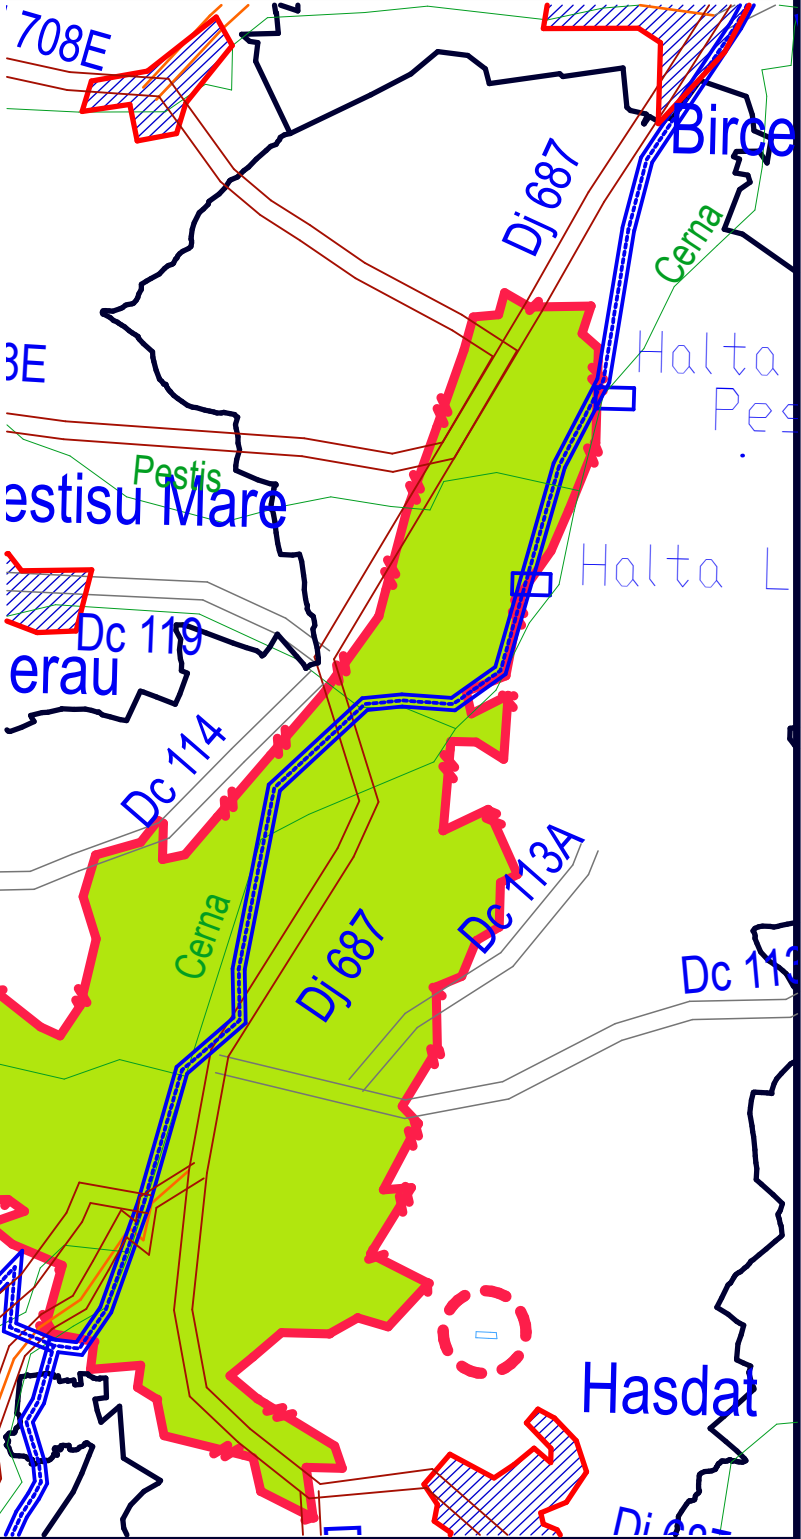

PLANȘA: 0 INCADRAREA IN ZONA

CATEGORIE	SEMN	CULOARE	SEMNIȚAȚIE
LIMITE			ROZ INCADRAREA IN ZONA
			ROZ LIMITA INTRAVILANULUI

Mihailescu Florin Mircea EXPERT TEHNIC JUDICIAR specialitatea ARHITECTURĂ Deva, str.Cringului, nr.15, Judetul Hunedoara			Beneficiar: Stavre Gheorghe Hunedoara, Str.Trandafirilor nr.29, bl.31, ap.22		Proiect nr. 4/2014
SPECIFICATIE	NUME	SEMNATURA	Scara :	Titlu proiect:	Faza:
SEF PROIECT	arh. Mircea Mihailescu		1:50000	LOCUINTA UNIFAMILIALA S+P+M	PUZ
PROIECTAT	arh. Mircea Mihailescu		Data :	Hunedoara, Str.Hasdat, FN, jud.Huendoara	Planșa nr.
DESENAT	arh. Mircea Mihailescu		martie 2014	INCADRAREA IN ZONA	0